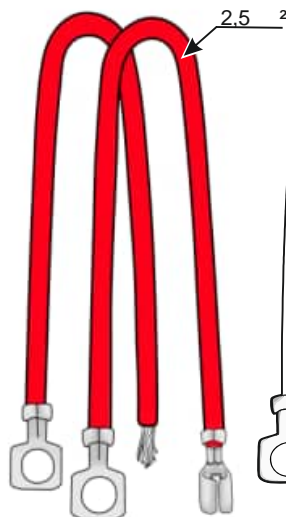

КА.СC.7.2.13

ИНСТРУКЦИЯ ПО МОНТАЖУ комплекта электропроводки для фаркопа с 13-ми контактной розеткой

Внимание!

- 1.
- 2.
- 3.
- 4.

!

13 PIN

NO

OK