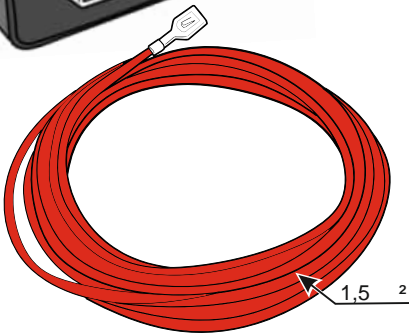

КА.СC.7.2.13

ИНСТРУКЦИЯ ПО МОНТАЖУ комплекта электропроводки для фаркопа с 13-ми контактной розеткой

Внимание!

- 1.
- 2.
- 3.
- 4.

!

13 PIN

NO

OK

2

1

2

ISO1724

RUS

Smart-connect KA.SC.7.2(-)

(-) (ISO1724),

(),
9 15 .