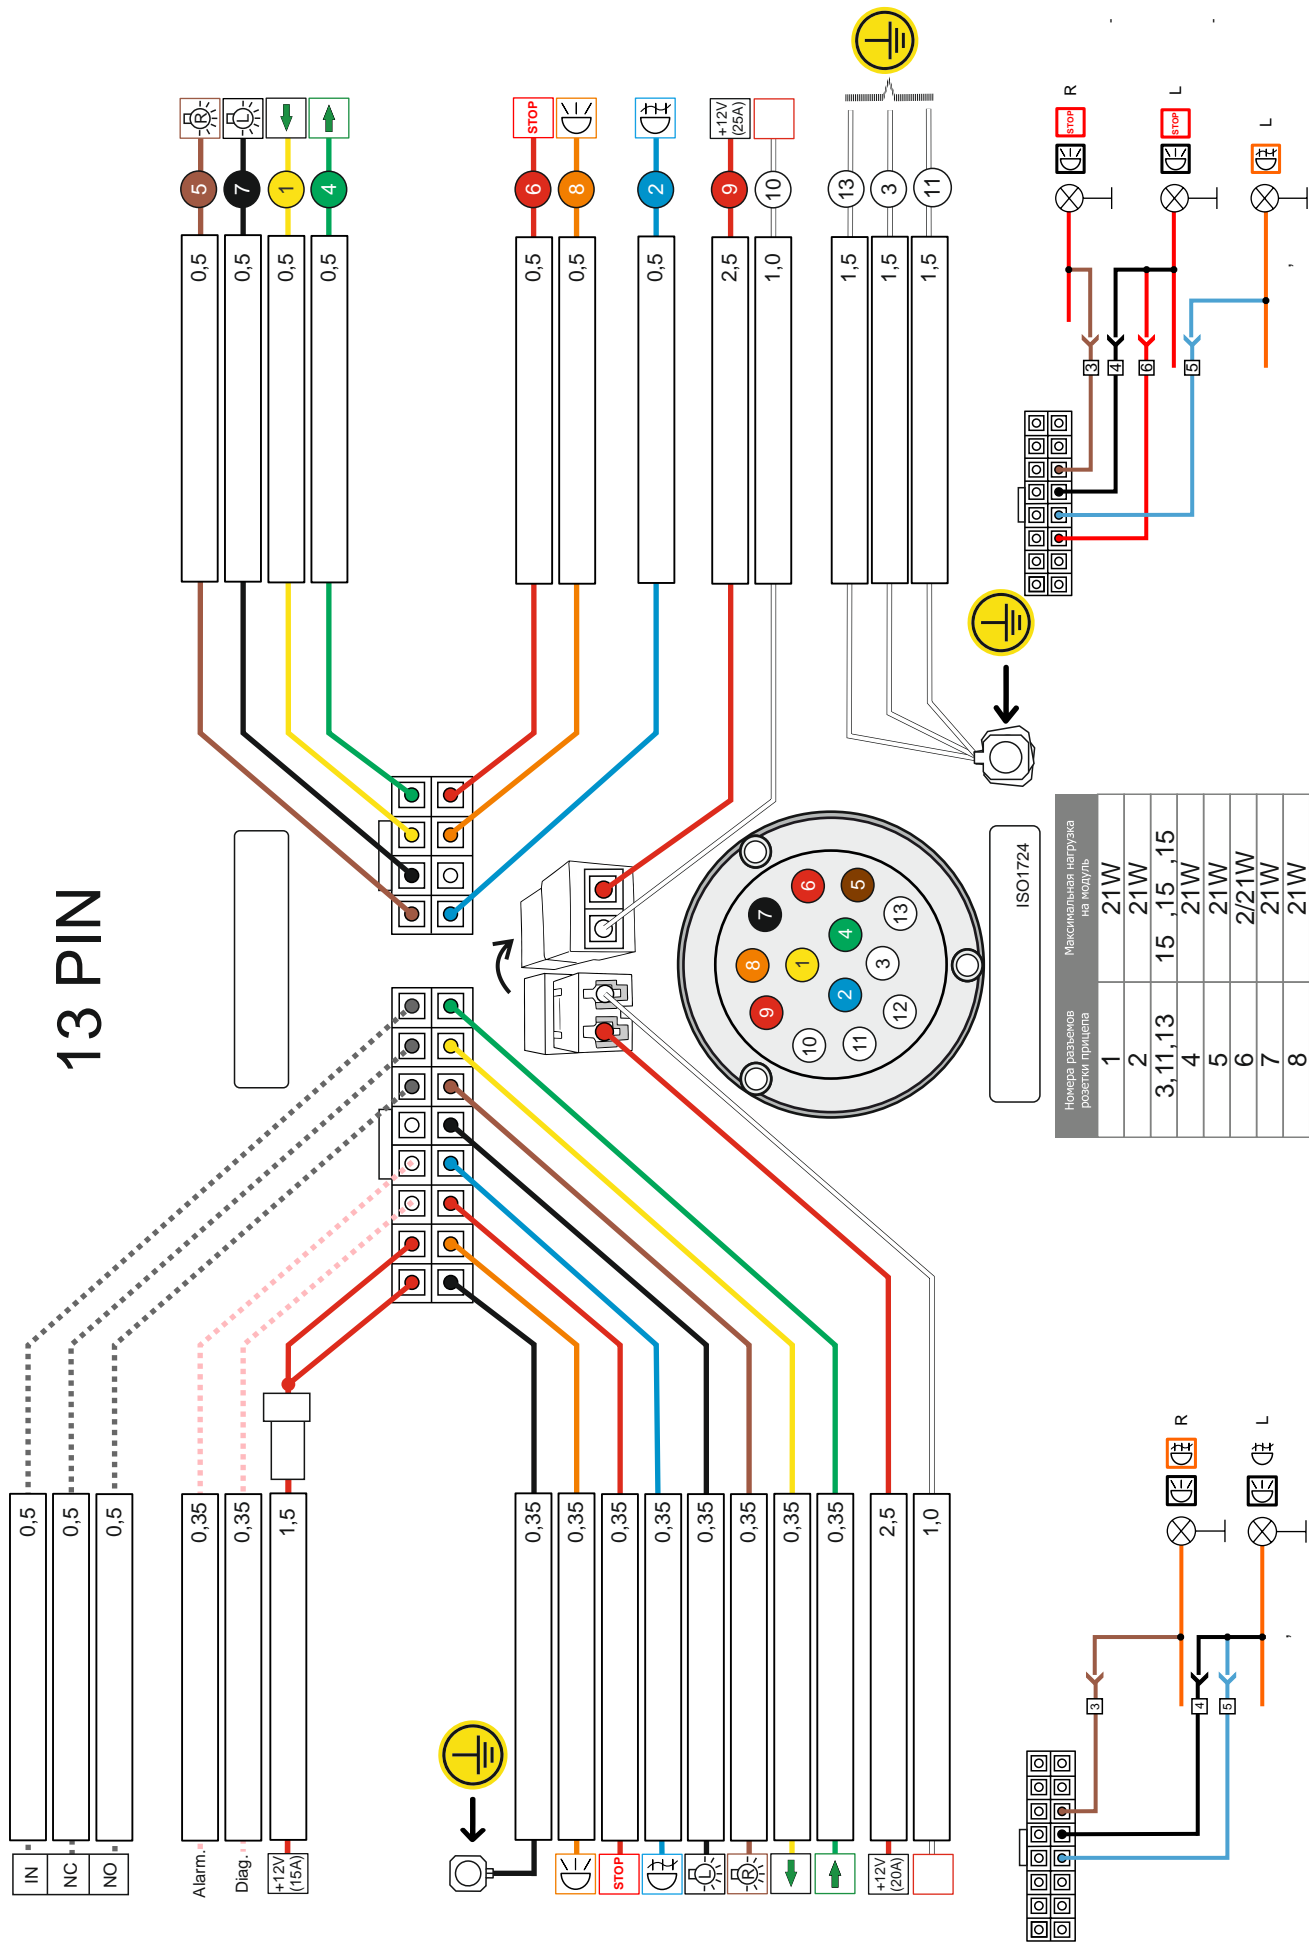

КА.СC.7.2.13

ИНСТРУКЦИЯ ПО МОНТАЖУ комплекта электропроводки для фаркопа с 13-ми контактной розеткой

Внимание!

- 1.
- 2.
- 3.
- 4.

!

13 PIN

NO

OK

2

1

2

ISO1724

RUS

Smart-connect KA.SC.7.2(-)

(-) (ISO1724),

(),
9 15 .

12

(. .)

.....9-15 .
.....-45 +55°C.
« »0,0025 .
.....18.
(/ /).....78/50/25 .

1,2
1,2

0,001 (: 5W 0,5).

LED

- :
- , BSI ()
- CAN-BUS()
-C Check-Control ()
-C PDC()

1.
2

3

4

6

!

15

15 .

24

(...):