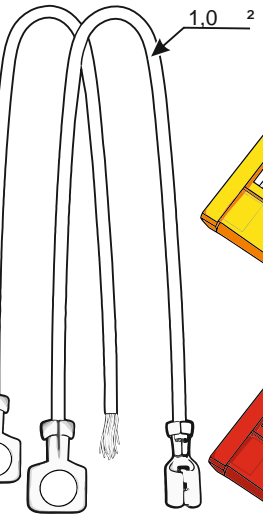

КА.СC.7.2.13

ИНСТРУКЦИЯ ПО МОНТАЖУ комплекта электропроводки для фаркопа с 13-ми контактной розеткой

Внимание!

- 1.
- 2.
- 3.
- 4.

!

13 PIN

NO

OK