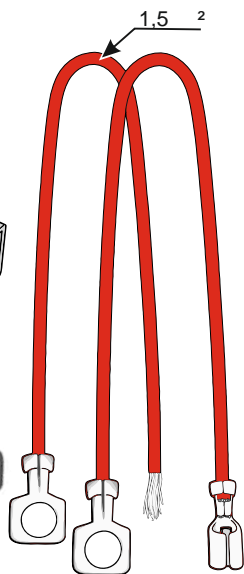

КА.СC.7.2.13

ИНСТРУКЦИЯ ПО МОНТАЖУ комплекта электропроводки для фаркопа с 13-ми контактной розеткой

Внимание!

- 1.
- 2.
- 3.
- 4.

!

13 PIN

NO

OK