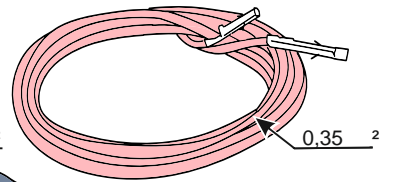

КА.СC.7.2.13

ИНСТРУКЦИЯ ПО МОНТАЖУ комплекта электропроводки для фаркопа с 13-ми контактной розеткой

Внимание!

- 1.
- 2.
- 3.
- 4.

!

13 PIN

NO

OK