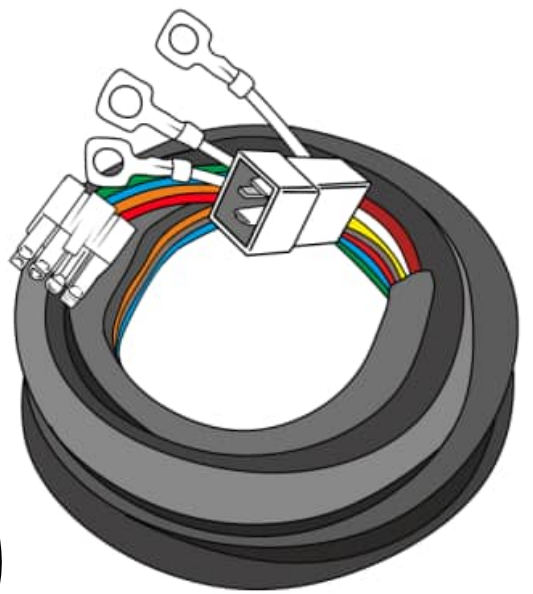

КА.СC.7.2.13

ИНСТРУКЦИЯ ПО МОНТАЖУ комплекта электропроводки для фаркопа с 13-ми контактной розеткой

Внимание!

- 1.
- 2.
- 3.
- 4.

!

13 PIN

NO

OK

2

1

2

ISO1724

RUS

Smart-connect KA.SC.7.2(-)

(-) (ISO1724),

(),
9 15 .