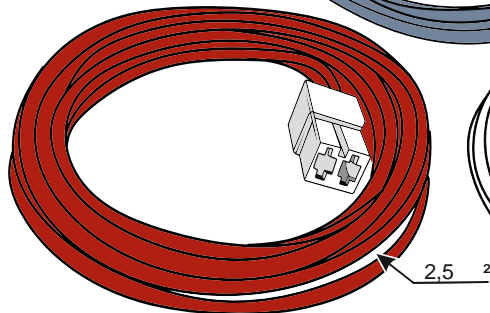

КА.СC.7.2.13

ИНСТРУКЦИЯ ПО МОНТАЖУ комплекта электропроводки для фаркопа с 13-ми контактной розеткой

Внимание!

- 1.
- 2.
- 3.
- 4.

!

13 PIN

NO

OK

2

1

2

ISO1724

RUS

Smart-connect KA.SC.7.2(-)

(-) (ISO1724),

(),
9 15 .