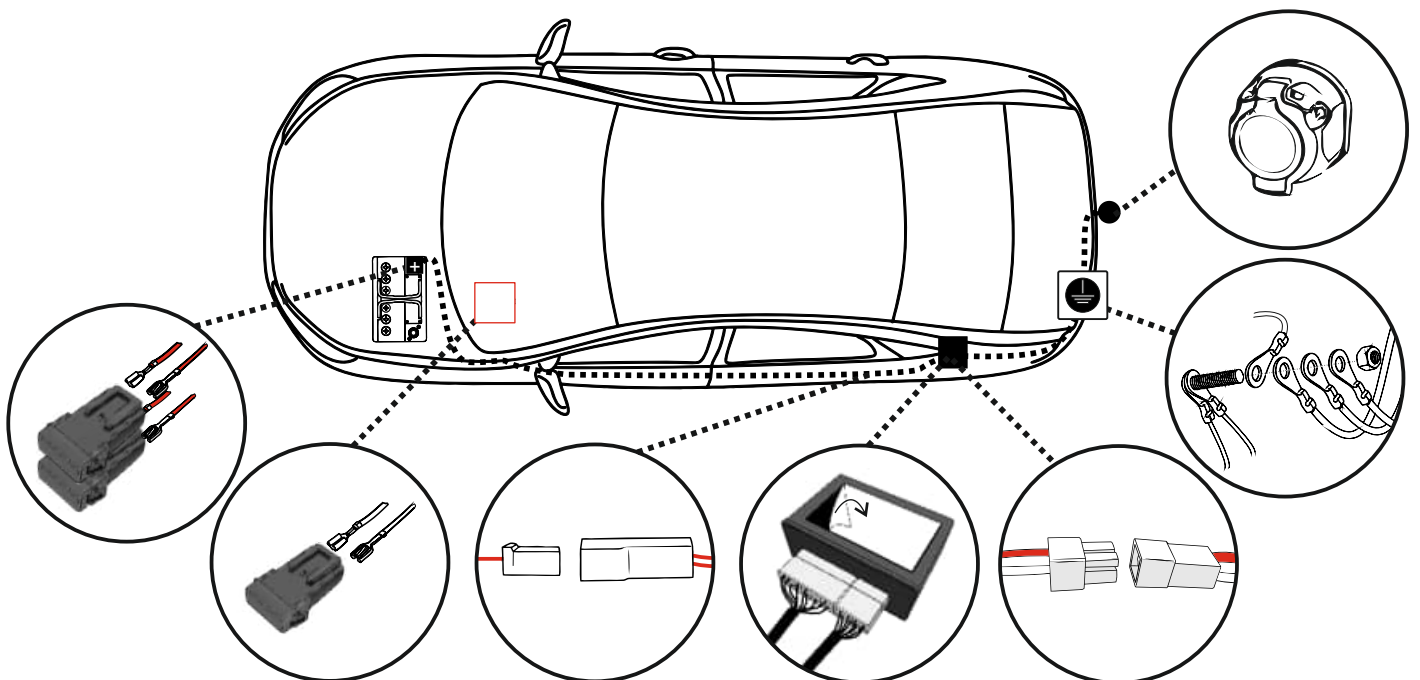

КА.СC.7.2.13

ИНСТРУКЦИЯ ПО МОНТАЖУ комплекта электропроводки для фаркопа с 13-ми контактной розеткой

Внимание!

- 1.
- 2.
- 3.
- 4.

!

13 PIN

NO

OK