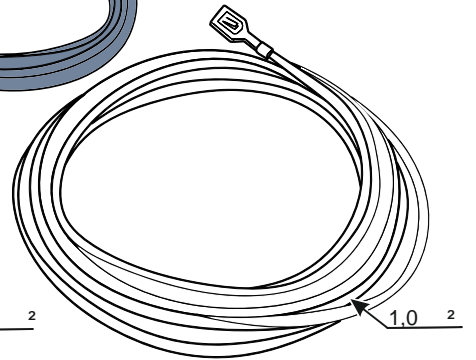

КА.СC.7.2.13

ИНСТРУКЦИЯ ПО МОНТАЖУ комплекта электропроводки для фаркопа с 13-ми контактной розеткой

Внимание!

- 1.
- 2.
- 3.
- 4.

!

13 PIN

NO

OK

2

1

2

ISO1724

RUS

Smart-connect KA.SC.7.2(-)

(-) (ISO1724),

(),
9 15 .