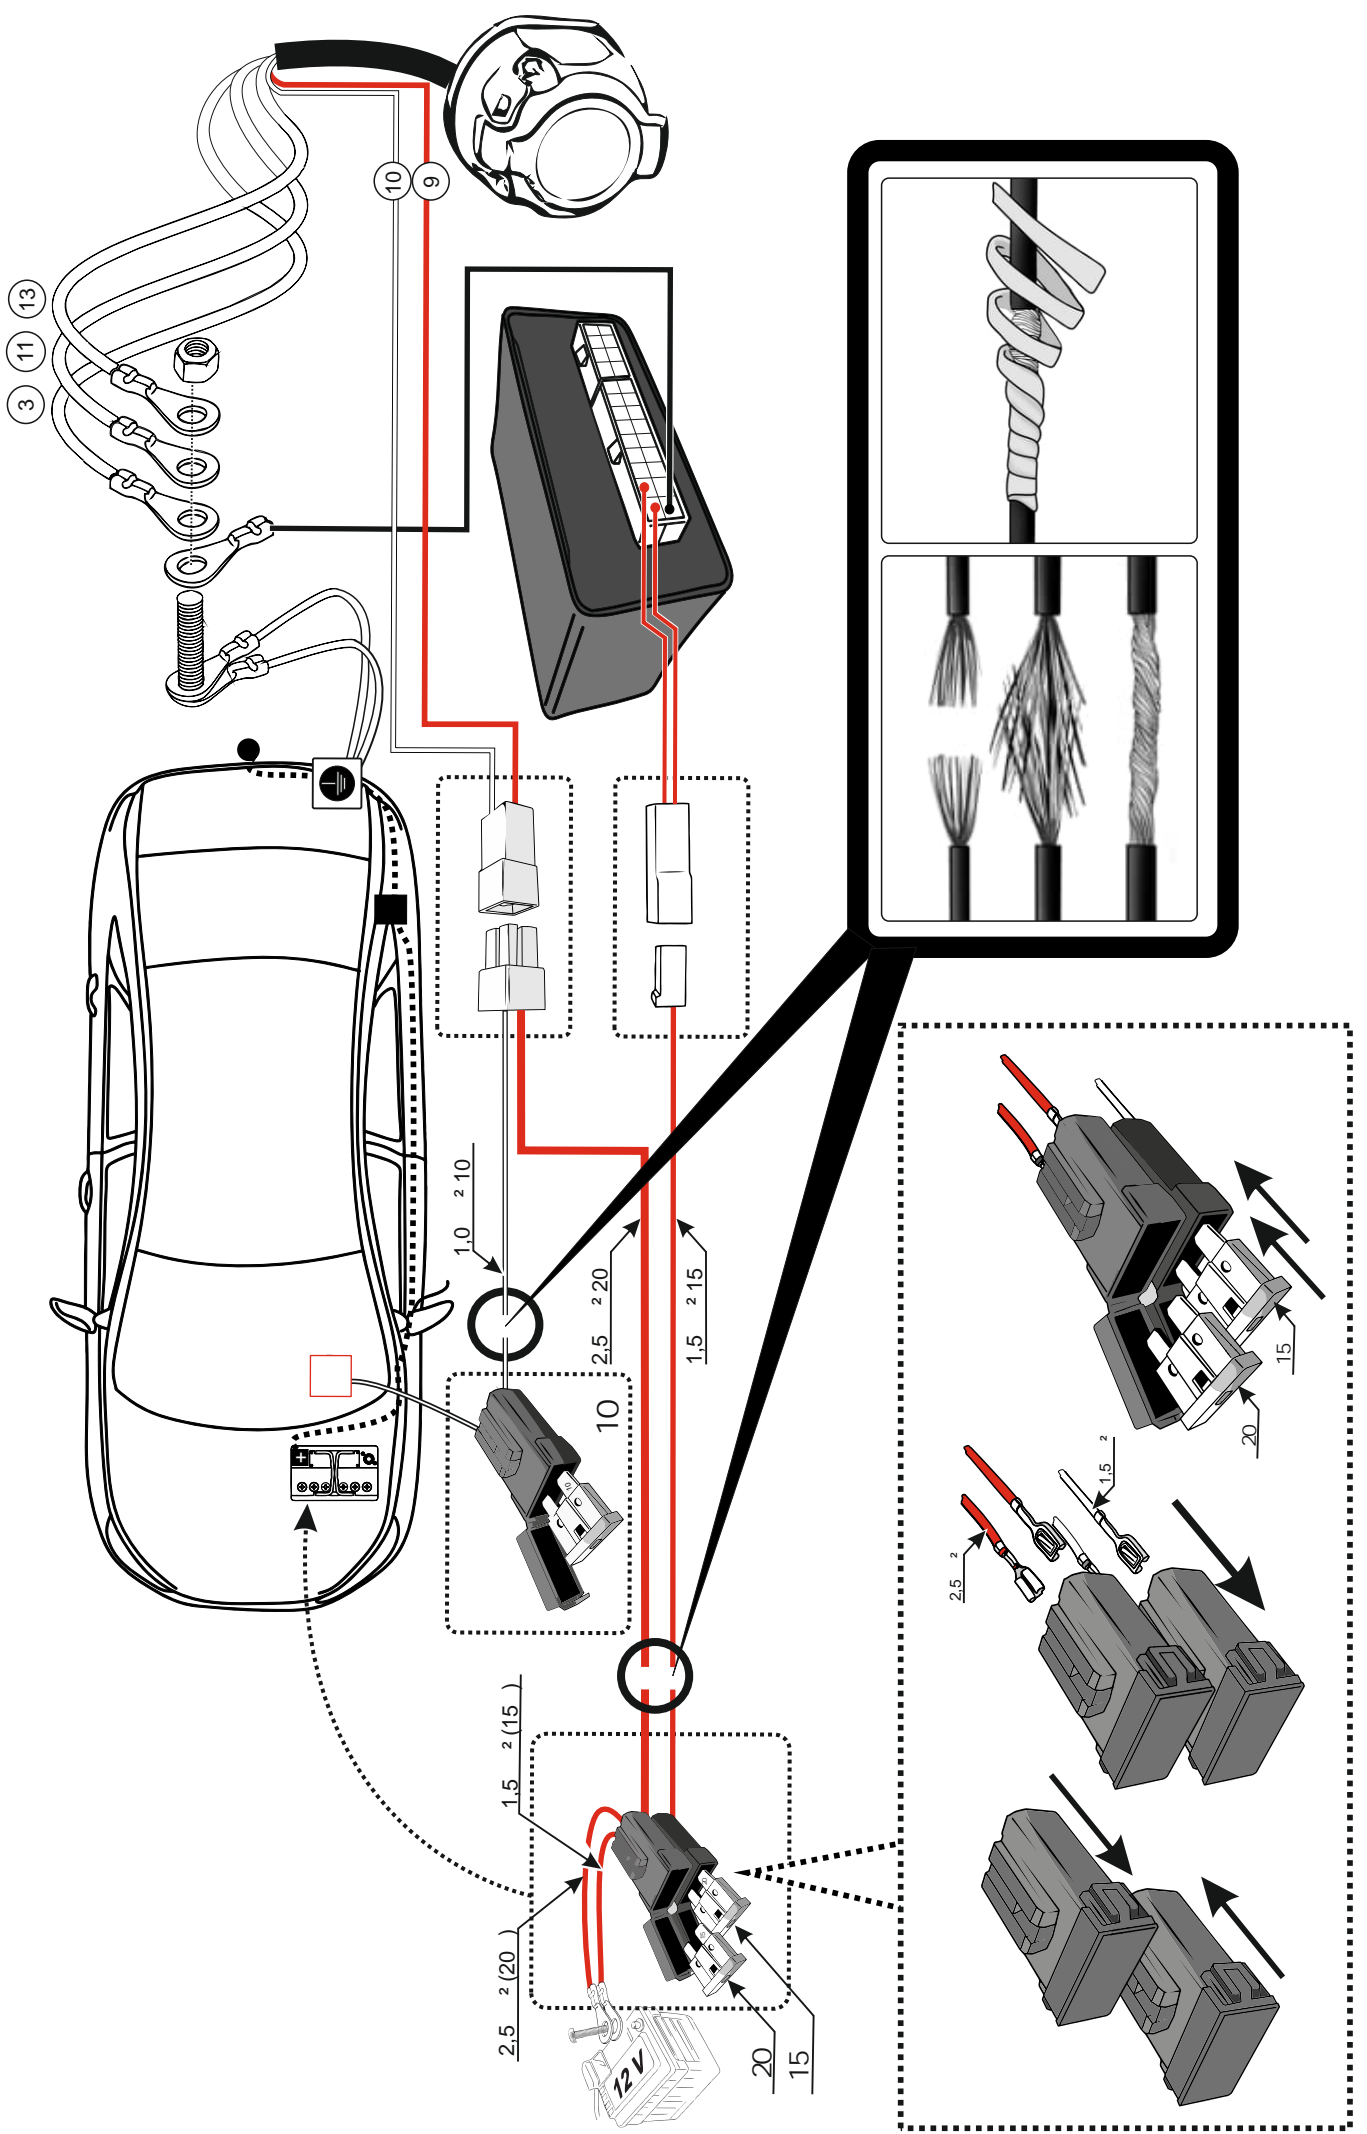

КА.СC.7.2.13

ИНСТРУКЦИЯ ПО МОНТАЖУ комплекта электропроводки для фаркопа с 13-ми контактной розеткой

Внимание!

- 1.
- 2.
- 3.
- 4.

!

13 PIN

NO

OK

2

1

2

ISO1724

RUS

Smart-connect KA.SC.7.2(-)

(-) (ISO1724),

(),
9 15 .