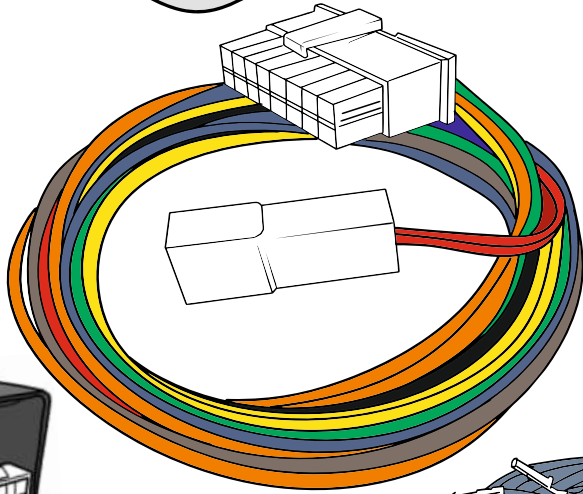

КА.СC.7.2.13

ИНСТРУКЦИЯ ПО МОНТАЖУ комплекта электропроводки для фаркопа с 13-ми контактной розеткой

Внимание!

- 1.
- 2.
- 3.
- 4.

!

13 PIN

NO

OK