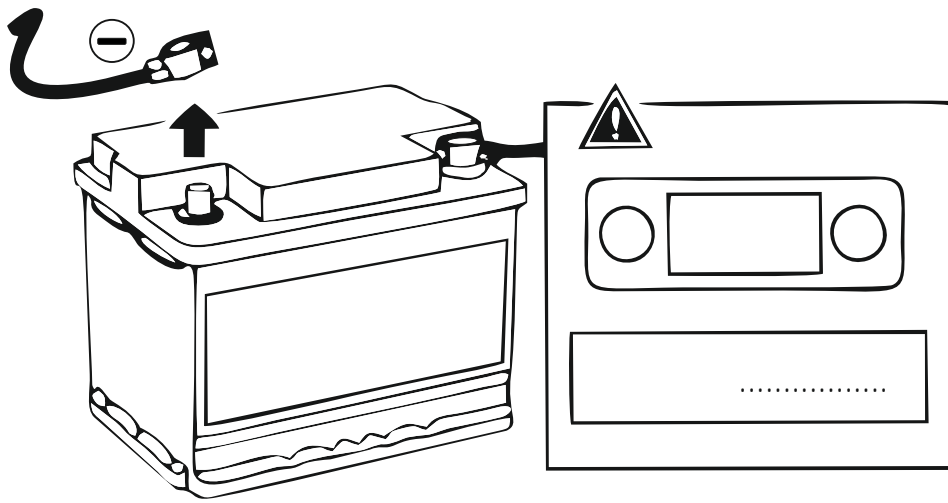

КА.СC.7.2.13

ИНСТРУКЦИЯ ПО МОНТАЖУ комплекта электропроводки для фаркопа с 13-ми контактной розеткой

Внимание!

- 1.
- 2.
- 3.
- 4.

!

13 PIN

NO

OK