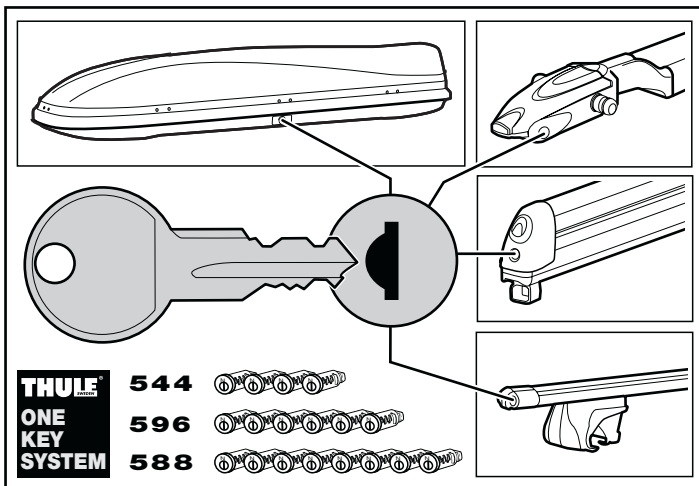

THULE®

SWEDEN

- GB Fitting instructions
- D Montageanleitung
- F Instructions de montage
- NL Montage-instructies
- I Istruzioni per il montaggio
- E Instrucciones de montaje
- PT Instruções de Montagem
- S Monteringsanvisning
- FIN Asennusohje
- EST Paigaldusjuhend
- LAT Stiprināšanas instrukcija
- LIT Pritvirtinimo instrukcijos
- PL Instrukcja montażu
- RU Инструкции по установке
- CZ Návod na montáž
- SK Návod na montáž
- SLO Navodila za pritrjevanje
- HR Uputa za sastavljanje
- HU A felszerelés módja
- GR Οδηγίες συναρμολόγησης
- TR Montaj talimatları
- 中文 安装说明
- 日本語 取扱(取付)説明書
- 한국어 장착 지침
- ไทย คำแนะนำการติดตั้ง

Opel Astra, 5-dr Hatchback, 04–
Opel Astra GTC, 3-dr Hatchback, 05–
Holden Astra, 5-dr Hatchback, 04–
Holden Astra GTC, 3-dr Hatchback, 05–
Vauxhall Astra, 5-dr Hatchback, 04–
Vauxhall Astra GTC, 3-dr Hatchback, 05–
BMW 1-Serie, 5-dr Hatchback, 04–
BMW 3-Serie, 4-dr Sedan, 05–

RAPID FIXPOINT XT

3010
1270-1-3010

Follow me...