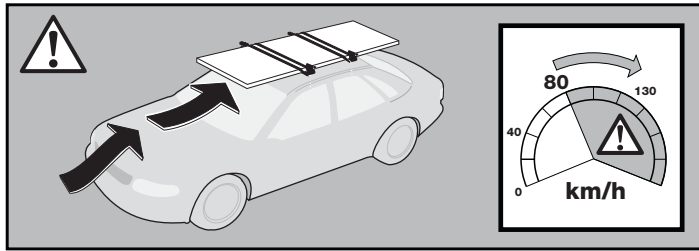

THULE®

SWEDEN

- GB Fitting instructions
- D Montageanleitung
- F Instructions de montage
- NL Montage-instructies
- I Istruzioni per il montaggio
- E Instrucciones de montaje
- PT Instruções de Montagem
- S Monteringsanvisning
- FIN Asennusohje
- EST Paigaldusjuhend
- LAT Stiprināšanas instrukcija
- LIT Pritvirtinimo instrukcijos
- PL Instrukcja montażu
- RU Инструкции по установке
- CZ Návod na montáž
- SK Návod na montáž
- SLO Navodila za pritrjevanje
- HR Uputa za sastavljanje
- HU A felszerelés módja
- GR Οδηγίες συναρμολόγησης
- TR Montaj talimatları
- 中文 安装说明
- 日本語 取扱(取付)説明書
- 한국어 장착 지침
- ไทย คำแนะนำการติดตั้ง

Opel Astra, 5-dr Hatchback, 04–
Opel Astra GTC, 3-dr Hatchback, 05–
Holden Astra, 5-dr Hatchback, 04–
Holden Astra GTC, 3-dr Hatchback, 05–
Vauxhall Astra, 5-dr Hatchback, 04–
Vauxhall Astra GTC, 3-dr Hatchback, 05–
BMW 1-Serie, 5-dr Hatchback, 04–
BMW 3-Serie, 4-dr Sedan, 05–

RAPID FIXPOINT XT

3010
1270-1-3010

Follow me...